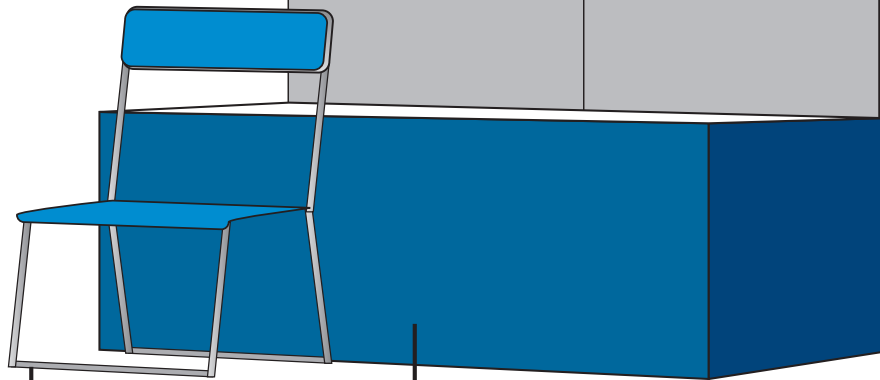

社名板：W900xH200mm（白地に黒のゴシック体）

1800mm

バックパネル
（ライトグレーのフェルト地パネル）

2100mm

パイプイス

展示台（W1800xD450xH700mm）
天場白、腰紺色の布巻き