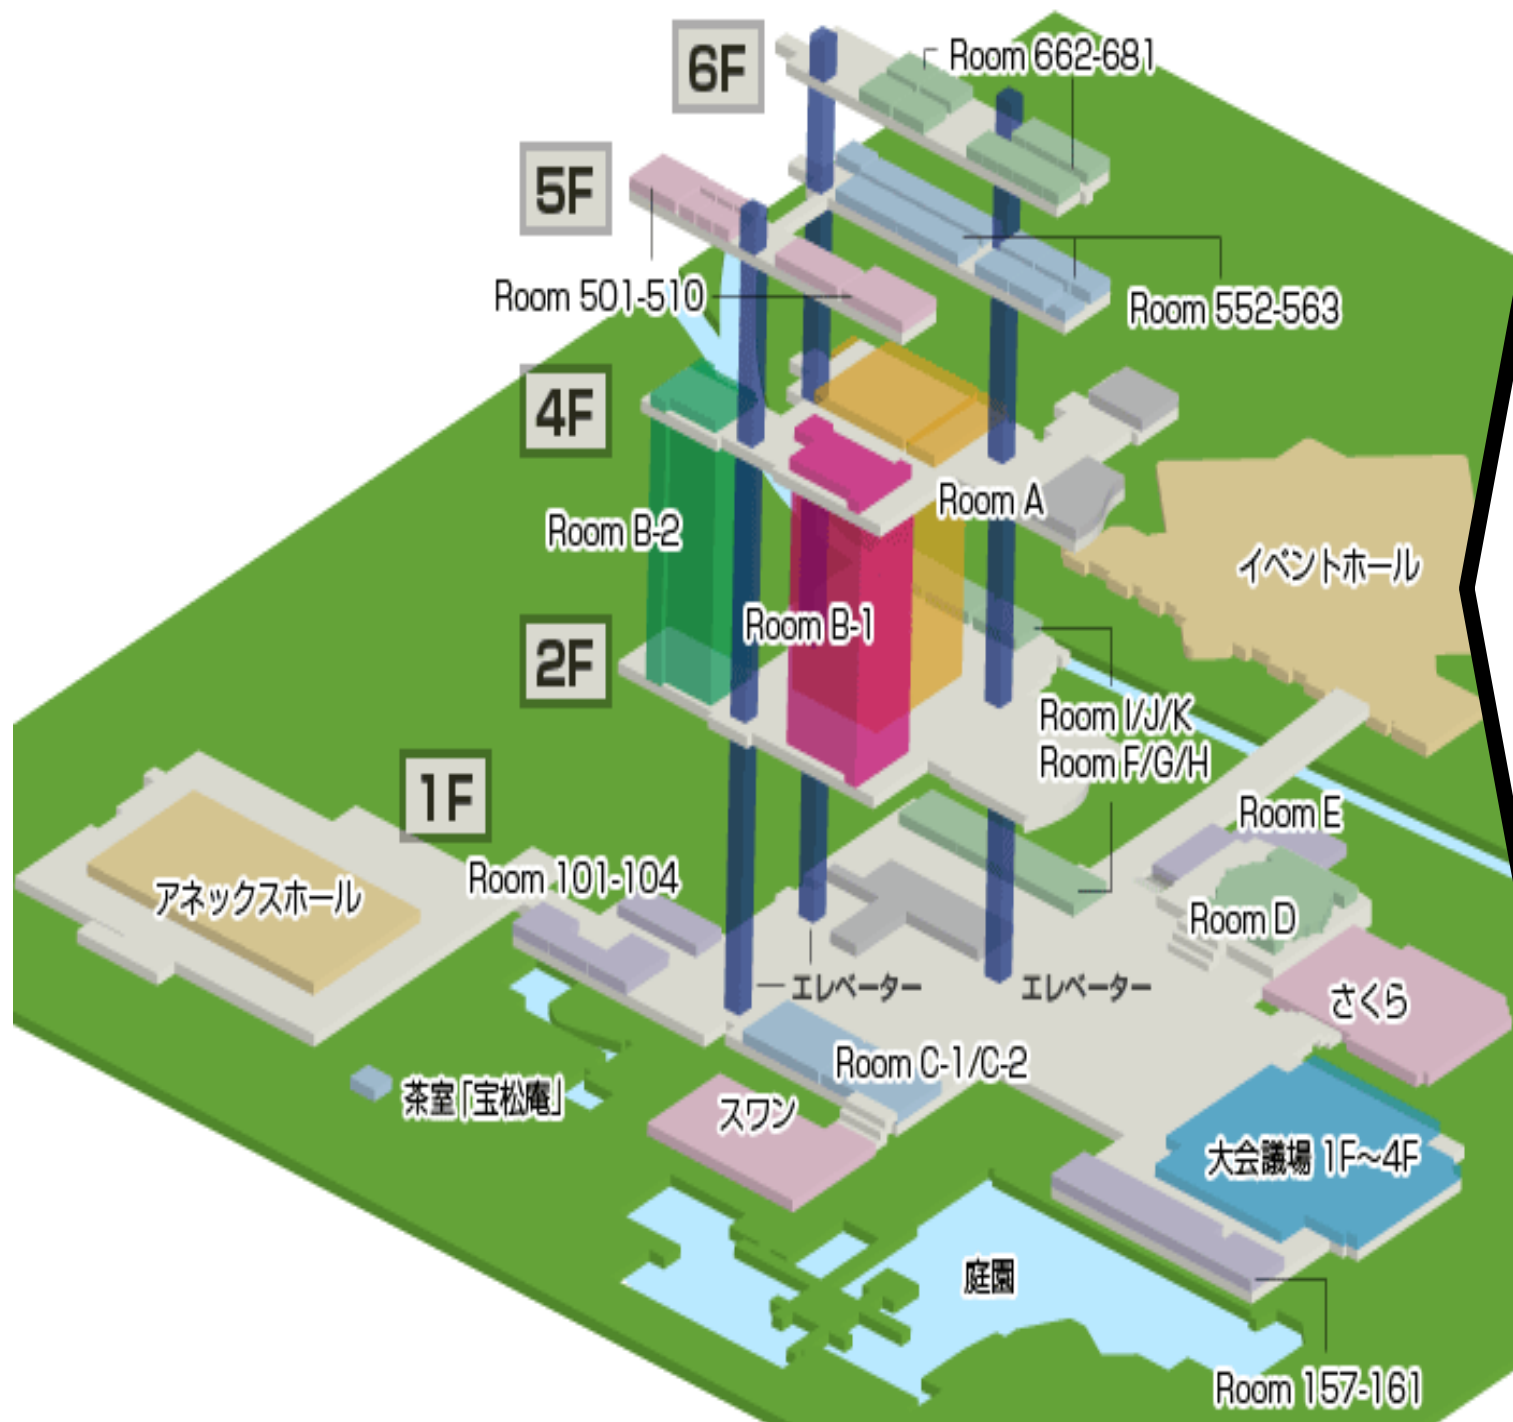

会場要図

京都国際会館

産学コミュニケーション
セッション会場