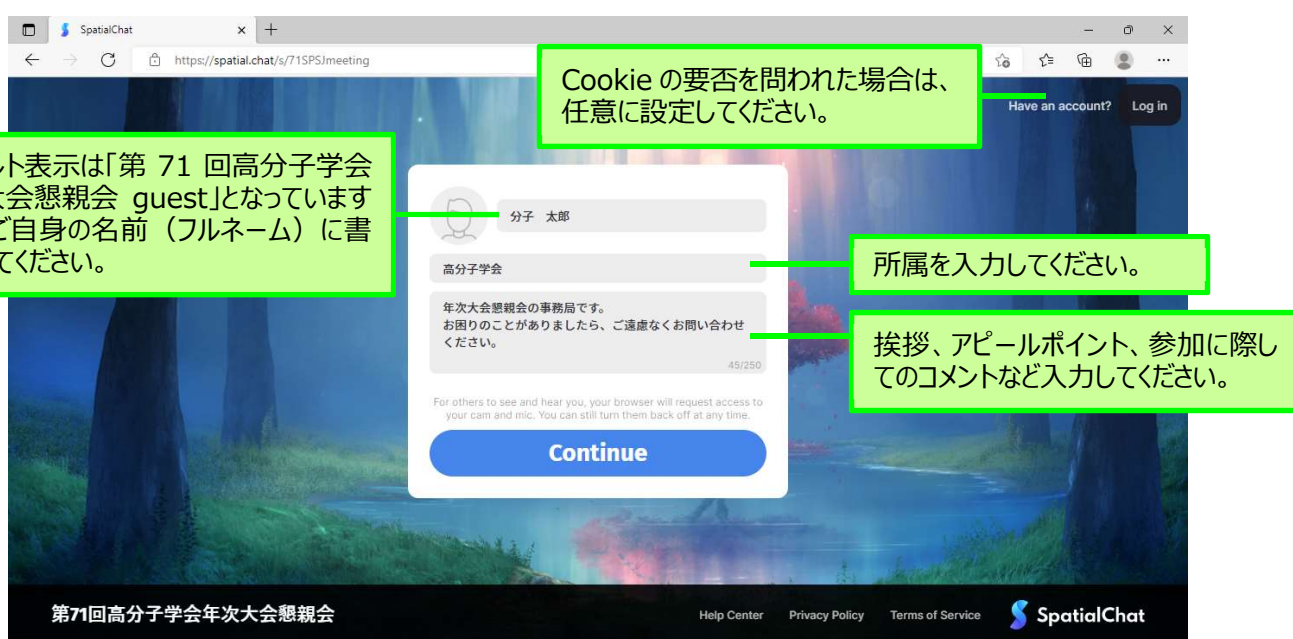

### ●ブラウザ

Google Chrome、Firefox、Microsoft Edge のほか、Safari（最新版）、オペラでも利用可能です。  
詳細は、次のヘルプセンターのページでご確認ください。

<https://help.spatial.chat/hc/ja/articles/360017769780>

### ●アクセスの手順

1) ブラウザのアドレスバーに、次の第 71 回年次大会懇親会オンライン会場の URL を入力しアクセスしてください。  
<https://spatial.chat/s/71SPSJmeeting>

2) ユーザー登録画面が開きますので、必要事項を入力し、「Continue」ボタンをクリックしてください。

※キャプチャー画面は英語表示ですが、ブラウザ付属の「翻訳」機能などを使用すれば日本語表示が可能です。