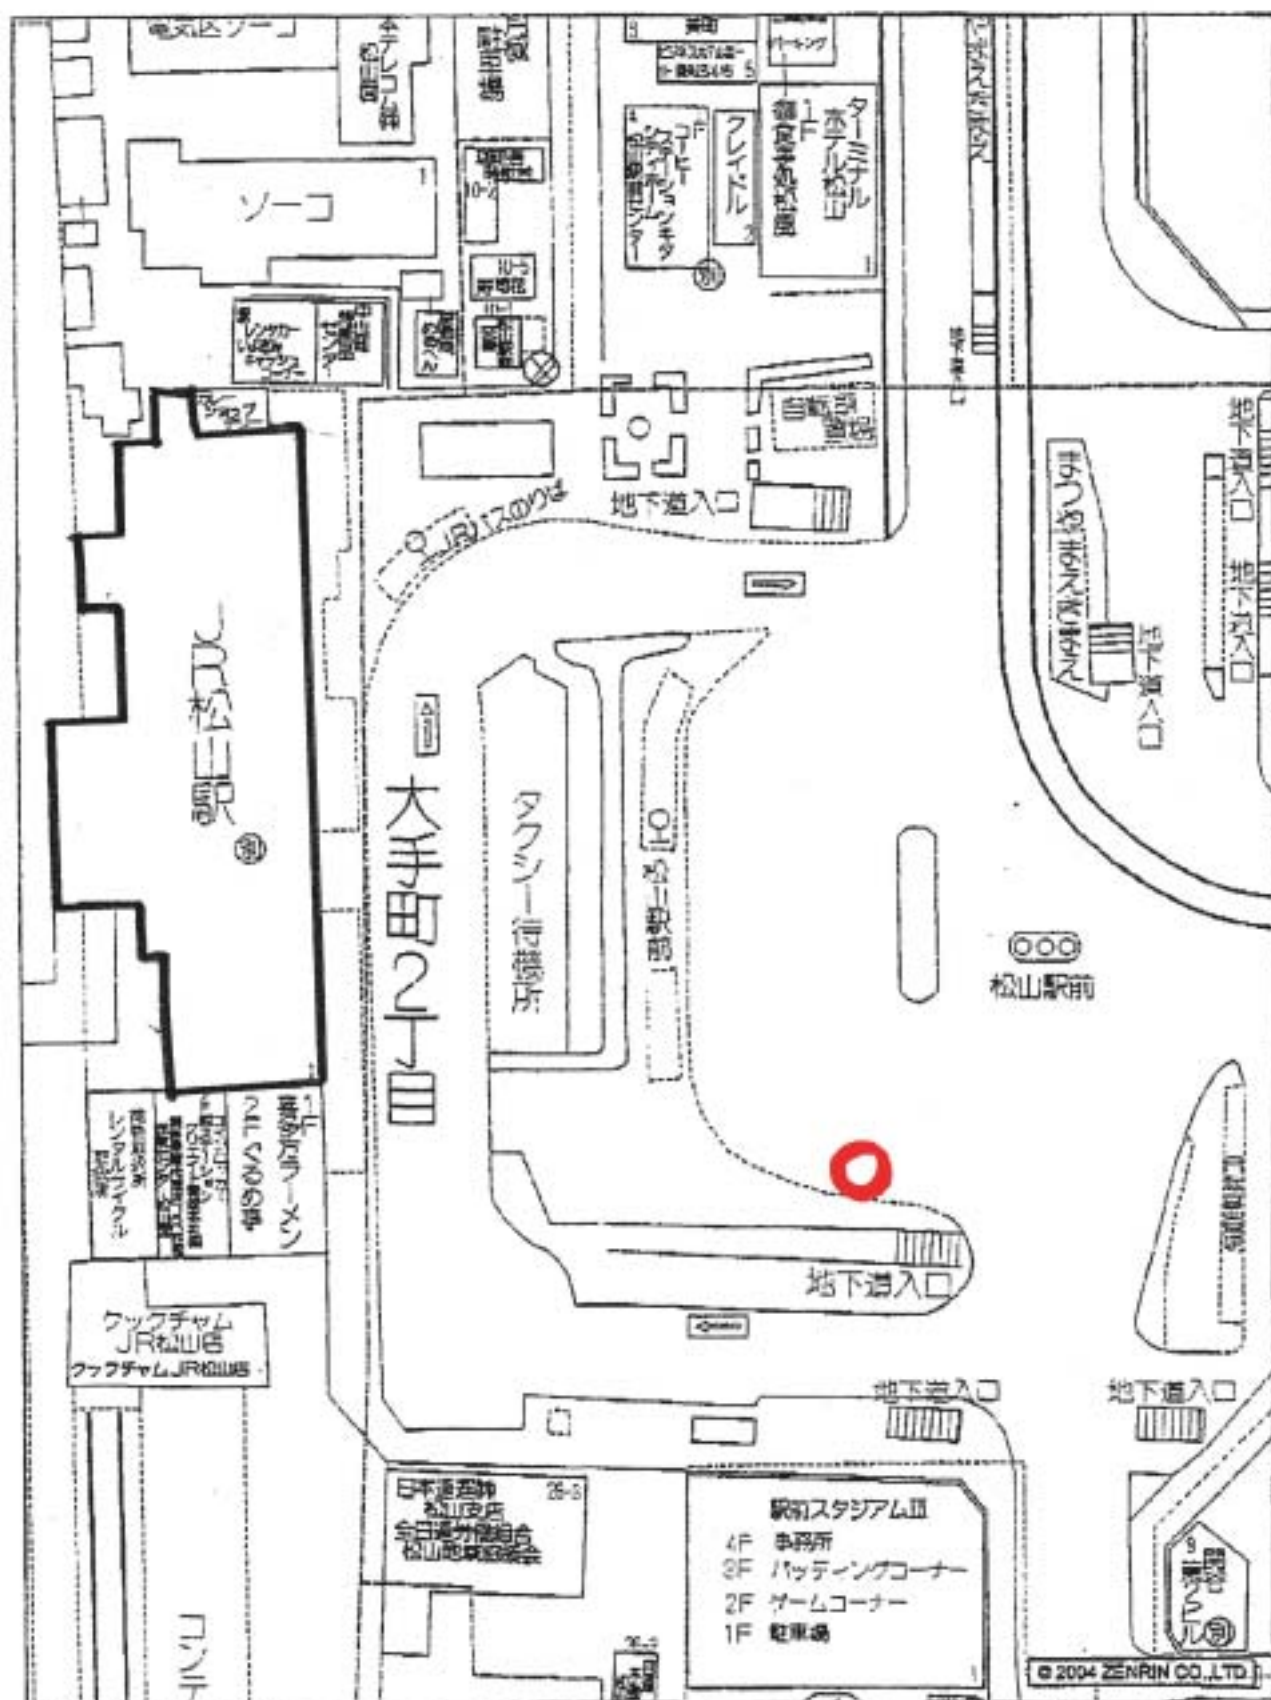

# JR 松山駅

(○=のりば)

松山市大手町2丁目付近

縮尺 1 / 750 22.5m