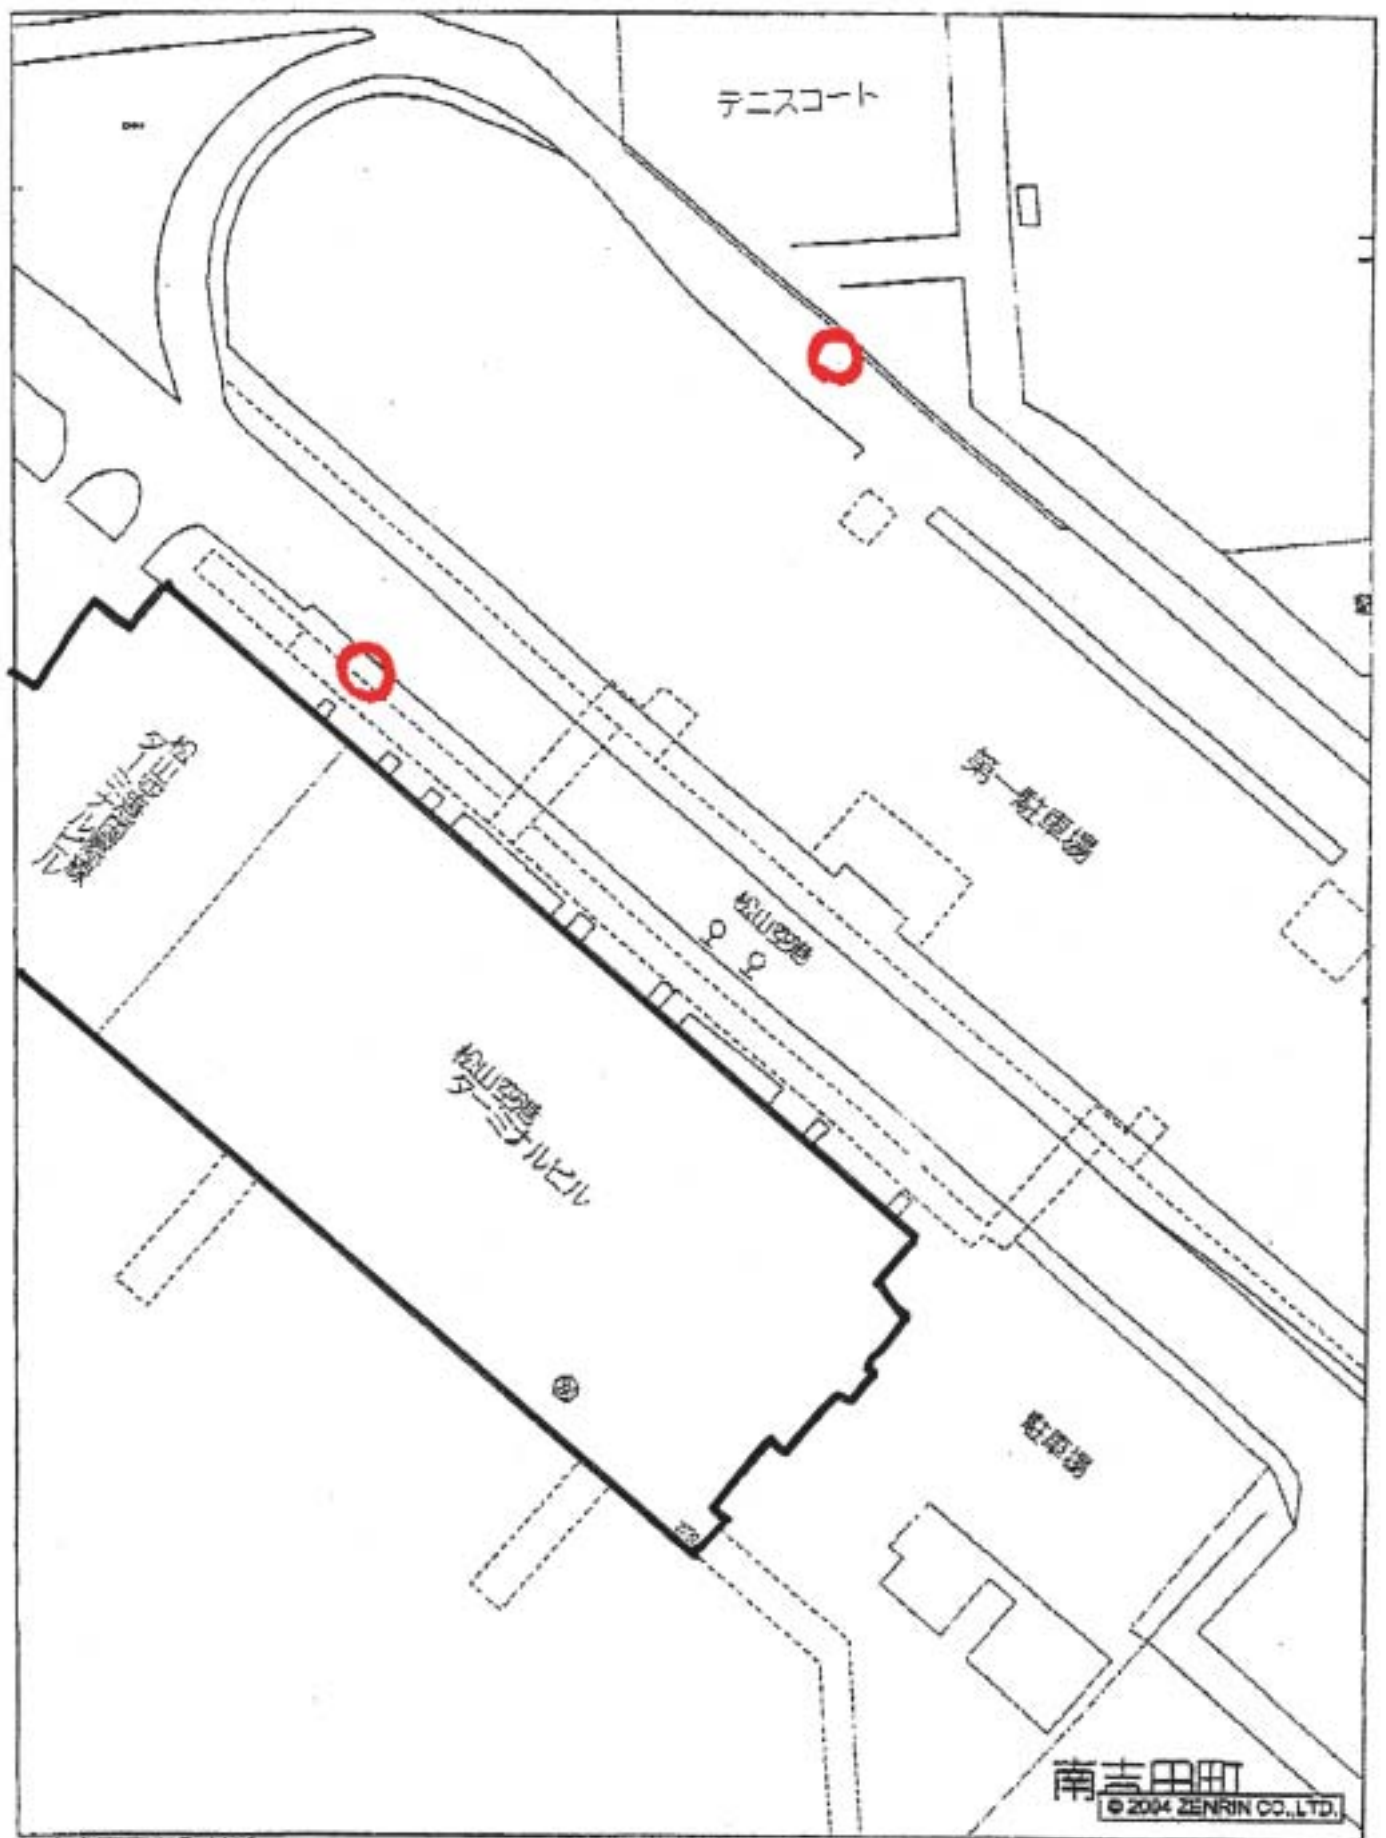

松山空港

(○=のりば ※どちらかになります。)

松山市南吉田町付近

縮尺 1 / 1,000 30m